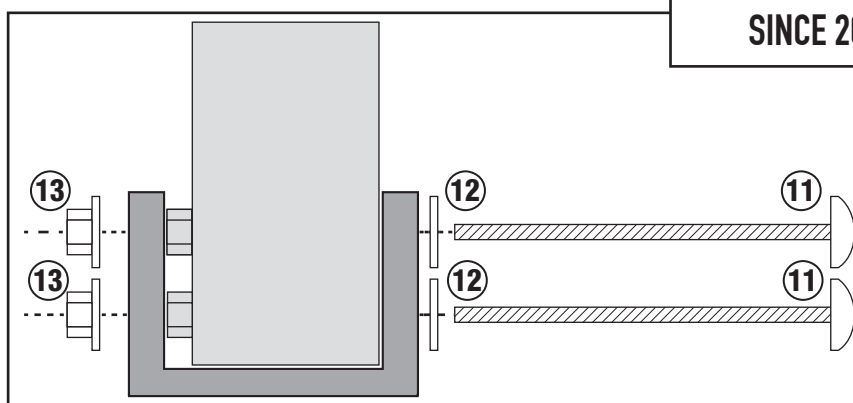

SINCE 2014 MODEL