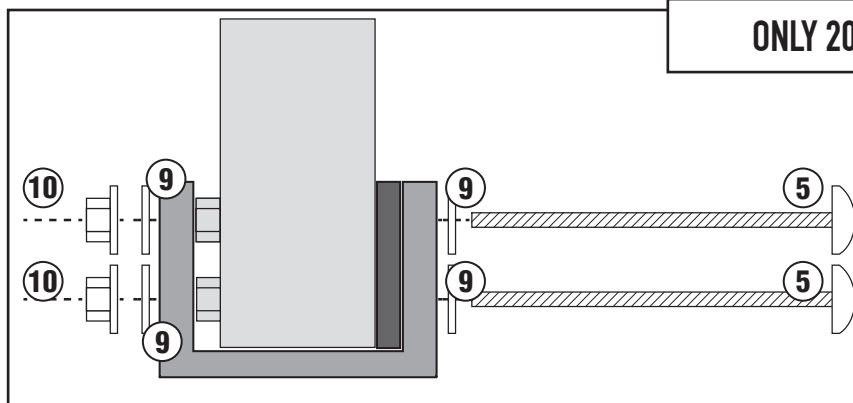

TNH51140X - KNH51140X

PARAMOTORE SPECIFICO - SPECIFIC ENGINE GUARD - PARE-CARTER SPECIFIQUE - SPEZIFISCHER STURZBÜGEL - DEFENSA DE MOTOR ESPECÍFICA - PARAMOTOR ESPECÍFICO

BMW

R1200GS

(2013 - 2014)

ONLY 2013 MODEL