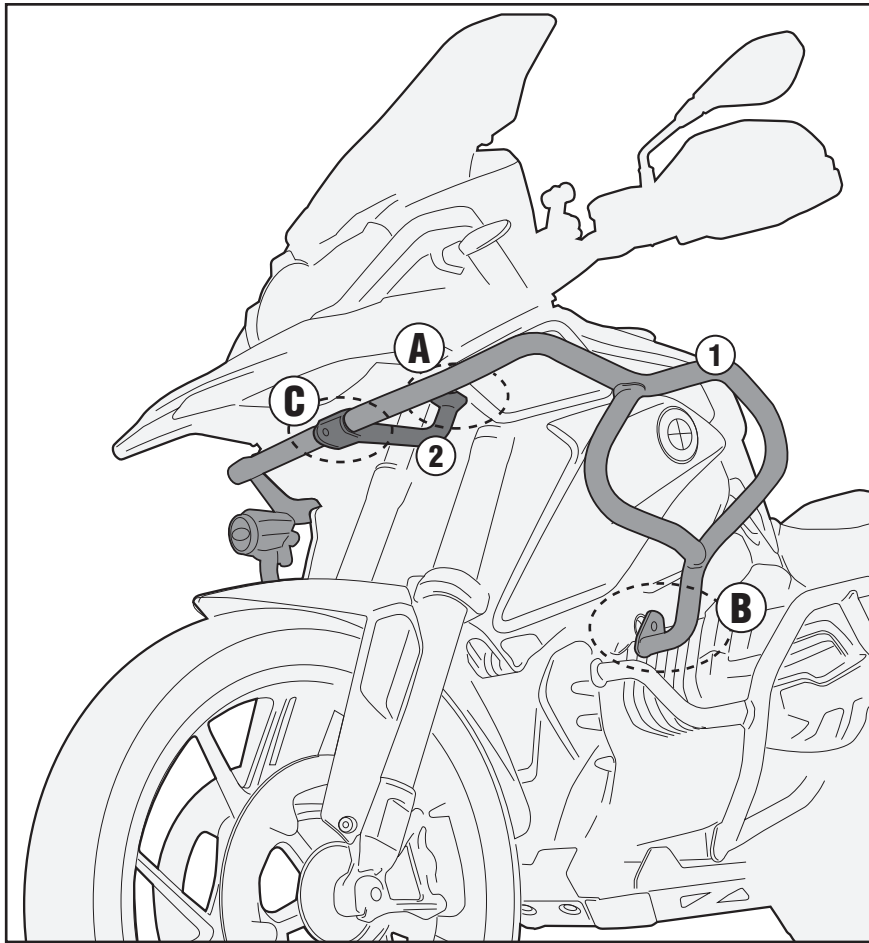

TNH51140X - KNH51140X

PARAMOTORE SPECIFICO - SPECIFIC ENGINE GUARD - PARE-CARTER SPECIFIQUE - SPEZIFISCHER STURZBÜGEL - DEFENSA DE MOTOR ESPECÍFICA - PARAMOTOR ESPECÍFICO

BMW R1200GS (2013 - 2014)

N°	Descrizione	Caratteristiche	Codice	Quantità	
1	Paramotore - Engine Guard Pare-carter - Sturzbuegel Defensa De Moto - Paramotor	-	-	2 (Dx;Sx)	
2	Supporto - Support - Support Halterung - Soporte - Apoio	-	-	1	
3	Vite - Screw Vis - Schraube Tornillo - Parafuso	TCEI M10x30 INOX Passo 1,50	1030TCEX	2	
4	Vite - Screw Vis - Schraube Tornillo - Parafuso	TECF M8x20	820TECF	2	
5	Vite - Screw Vis - Schraube Tornillo - Parafuso	TBEI M6x65	670TBEI	2	
6	Fisher - Expanding Tube Insert Cheville - Elastischer Rohreinsatz Taco - Espaçador	Ø33x22 Foro 28mm	LT0979	2	
7	Distanziale - Spacer Entretoise - Distanzstueck Distanciador - Espaçador	Ø29.5/Ø26.5 Foro M10 passo 1,5	V866	2	
8	Rondella - Washer Rondelle - Scheibe Arandela - Arruela	Ø10 INOX	10RONX	2	
9	Rondella - Washer Rondelle - Scheibe Arandela - Arruela	Ø8 Foro 6mm	618RON	4	
10	Dado - Bolt - Erou Mutter - Tuerca - Porca	Dado Auto Bloccante Flangiato Ribassato M6	6DADIABFN	2	
11	Vite - Screw Vis - Schraube Tornillo - Parafuso	TBEI M8x70	870TBEI	2	
12	Rondella - Washer Rondelle - Scheibe Arandela - Arruela	Ø8	805RONX	2	
13	Dado - Bolt - Erou Mutter - Tuerca - Porca	Auto Bloccante Flangiato Ribassato M8	8DADIFN	2	
14	Supporto - Support - Support Halterung - Soporte - Apoio	-	GL2712V	1	

TNH51140X - KNH51140X

PARAMOTORE SPECIFICO - SPECIFIC ENGINE GUARD - PARE-CARTER SPECIFIQUE - SPEZIFISCHER STURZBÜGEL - DEFENSA DE MOTOR ESPECÍFICA - PARAMOTOR ESPECÍFICO

BMW

R1200GS

(2013 - 2014)