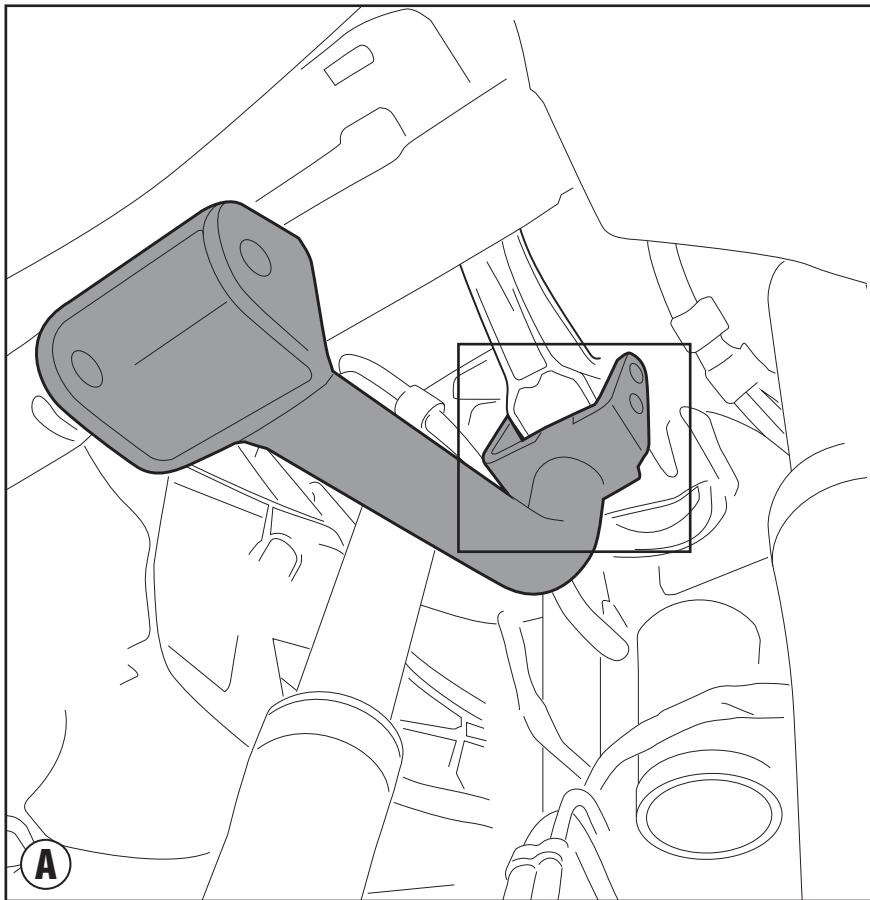

TNH51140X - KNH51140X

PARAMOTORE SPECIFICO - SPECIFIC ENGINE GUARD - PARE-CARTER SPECIFIQUE - SPEZIFISCHER STURZBÜGEL - DEFENSA DE MOTOR ESPECÍFICA - PARAMOTOR ESPECÍFICO

BMW

R1200GS

(2013 - 2014)

ONLY 2013 MODEL