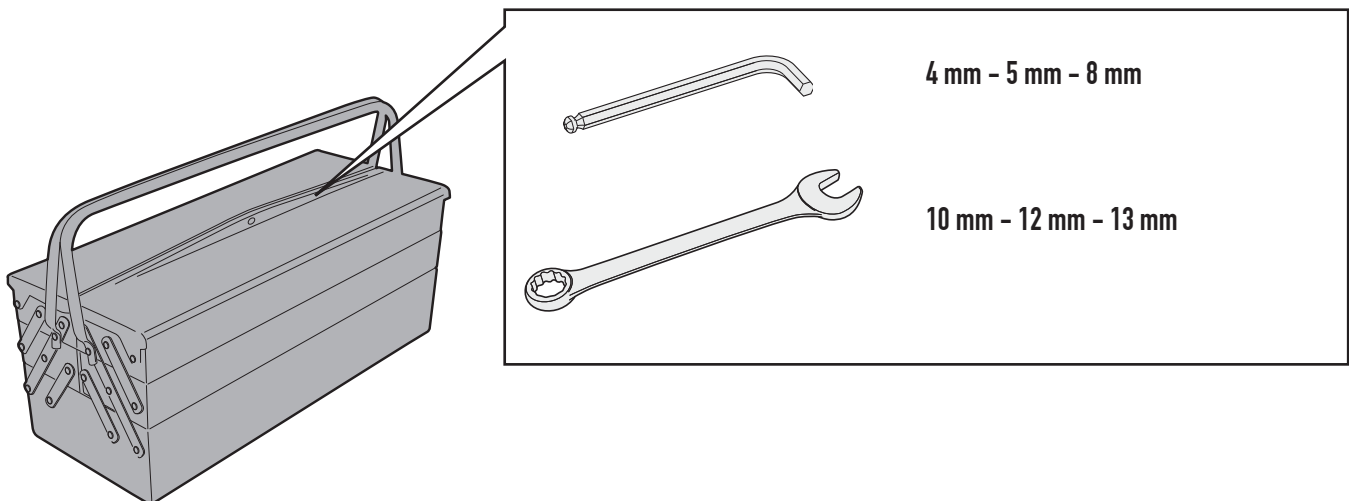

TNH51140X - KNH51140X

PARAMOTORE SPECIFICO - SPECIFIC ENGINE GUARD - PARE-CARTER SPECIFIQUE - SPEZIFISCHER STURZBÜGEL - DEFENSA DE MOTOR ESPECÍFICA - PARAMOTOR ESPECÍFICO

BMW R1200GS (2013 - 2014)

N°	Descrizione	Caratteristiche	Codice	Quantità	
1	Paramotore - Engine Guard Pare-carter - Sturzbuegel Defensa De Moto - Paramotor	-	-	2 (Dx;Sx)	
2	Supporto - Support - Support Halterung - Soporte - Apoio	-	-	1	
3	Vite - Screw Vis - Schraube Tornillo - Parafuso	TCEI M10x30 INOX Passo 1,50	1030TCEX	2	
4	Vite - Screw Vis - Schraube Tornillo - Parafuso	TECF M8x20	820TECF	2	
5	Vite - Screw Vis - Schraube Tornillo - Parafuso	TBEI M6x65	670TBEI	2	
6	Fisher - Expanding Tube Insert Cheville - Elastischer Rohreinsatz Taco - Espaçador	Ø33x22 Foro 28mm	LT0979	2	
7	Distanziale - Spacer Entretoise - Distanzstueck Distanciador - Espaçador	Ø29.5/Ø26.5 Foro M10 passo 1,5	V866	2	
8	Rondella - Washer Rondelle - Scheibe Arandela - Arruela	Ø10 INOX	10RONX	2	
9	Rondella - Washer Rondelle - Scheibe Arandela - Arruela	Ø8 Foro 6mm	618RON	4	
10	Dado - Bolt - Erou Mutter - Tuerca - Porca	Dado Auto Bloccante Flangiato Ribassato M6	6DADIABFN	2	
11	Vite - Screw Vis - Schraube Tornillo - Parafuso	TBEI M8x70	870TBEI	2	
12	Rondella - Washer Rondelle - Scheibe Arandela - Arruela	Ø8	805RONX	2	
13	Dado - Bolt - Erou Mutter - Tuerca - Porca	Auto Bloccante Flangiato Ribassato M8	8DADIFN	2	
14	Supporto - Support - Support Halterung - Soporte - Apoio	-	GL2712V	1	

TNH51140X - KNH51140X

PARAMOTORE SPECIFICO - SPECIFIC ENGINE GUARD - PARE-CARTER SPECIFIQUE - SPEZIFISCHER STURZBÜGEL - DEFENSA DE MOTOR ESPECÍFICA - PARAMOTOR ESPECÍFICO

BMW

R1200GS

(2013 - 2014)