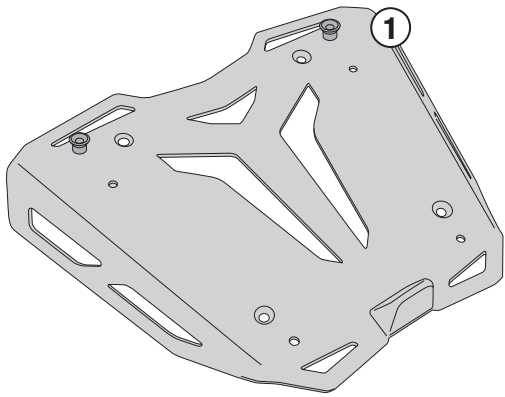

# SRA5116 - KRA5116

PORTAPACCO SPECIFICO - SPECIFIC HOLDER - PORTE-PAQUET SPÉCIFIQUE - SPEZIFISCHER TRÄGER - PORTA-EQUIPAJE ESPECÍFICO

**BMW K1600GT (2011 - 2014) / BMW R1200RT (2005 - 2013)**

N°	Descrizione	Caratteristiche	Codice	Quantità
1	Piastra - Plate Platine - Platte Parrilla - Grelha	Alluminio Sp. 5mm	GL2795	1
2	Supporto - Support Support - Halterung Soporte - Apoio	Sp. 3mm	GL2796	1
3	Supporto - Support Support - Halterung Soporte - Apoio	Sp. 3mm - Anteriore	GL961	2 (Dx;Sx)
4	Supporto - Support Support - Halterung Soporte - Apoio	Sp. 3mm - Posteriore	GL962	2 (Dx;Sx)
5	Vite - Screw Vis - Schraube Tornillo - Parafuso	TSCEI M6x18	618TSP	4
6	Vite - Screw Vis - Schraube Tornillo - Parafuso	TCEI M6x45	645TCEI	4
7	Distanziale - Spacer Entretoise - Distanzstueck Distanciador - Espaçado	Ø12x25 Foro 6,5mm	C12L25F6,5T	4
8	Dado - Bolt - Ecrou Mutter - Tuerca - Porca	Auto Bloccante Flangiato Ribassato M6	6DADIABFN	4
9	Rondella - Washer Rondelle - Scheibe Arandela - Arruela	Ø6	618RON	4
10	Protezioni In Gomma - Protective Rubber Pads Protections En Caoutchouc - Schutzgummi Goma Protectora - Borracha de Protecção	Mousse E193	-	1
11	Supporto - Support Support - Halterung Soporte - Apoio	-	-	2 (Dx;Sx)

# SRA5116 - KRA5116

PORTAPACCO SPECIFICO - SPECIFIC HOLDER - PORTE-PAQUET SPÉCIFIQUE - SPEZIFISCHER TRÄGER - PORTA-EQUIPAJE ESPECÍFICO

**BMW K1600GT (2011 - 2014) / BMW R1200RT (2005 - 2013)**

# SRA5116 - KRA5116

PORTAPACCO SPECIFICO - SPECIFIC HOLDER - PORTE-PAQUET SPÉCIFIQUE - SPEZIFISCHER TRÄGER - PORTA-EQUIPAJE ESPECÍFICO

**BMW K1600GT (2011 - 2014) / BMW R1200RT (2005 - 2013)**

**REMOVE**