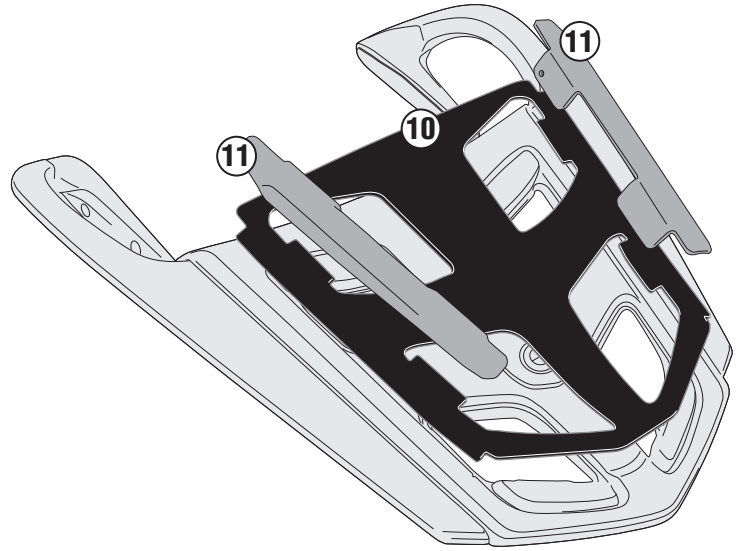

SRA5116 - KRA5116

PORTAPACCO SPECIFICO - SPECIFIC HOLDER - PORTE-PAQUET SPÉCIFIQUE - SPEZIFISCHER TRÄGER - PORTA-EQUIPAJE ESPECÍFICO

BMW K1600GT (2011 - 2014) / BMW R1200RT (2005 - 2013)