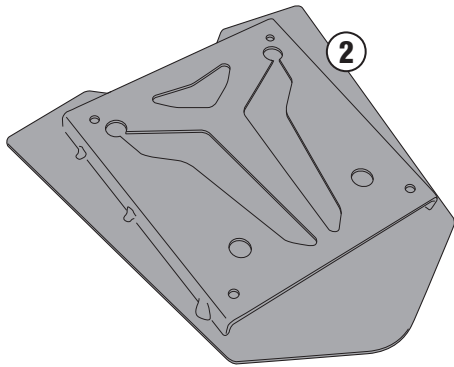

# SRA5116 - KRA5116

PORTAPACCO SPECIFICO - SPECIFIC HOLDER - PORTE-PAQUET SPÉCIFIQUE - SPEZIFISCHER TRÄGER - PORTA-EQUIPAJE ESPECÍFICO

**BMW K1600GT (2011 - 2014) / BMW R1200RT (2005 - 2013)**

N°	Descrizione	Caratteristiche	Codice	Quantità
1	Piastra - Plate Platine - Platte Parrilla - Grelha	Alluminio Sp. 5mm	GL2795	1
2	Supporto - Support Support - Halterung Soporte - Apoio	Sp. 3mm	GL2796	1
3	Supporto - Support Support - Halterung Soporte - Apoio	Sp. 3mm - Anteriore	GL961	2 (Dx;Sx)
4	Supporto - Support Support - Halterung Soporte - Apoio	Sp. 3mm - Posteriore	GL962	2 (Dx;Sx)
5	Vite - Screw Vis - Schraube Tornillo - Parafuso	TSCEI M6x18	618TSP	4
6	Vite - Screw Vis - Schraube Tornillo - Parafuso	TCEI M6x45	645TCEI	4
7	Distanziale - Spacer Entretoise - Distanzstueck Distanciador - Espaçado	Ø12x25 Foro 6,5mm	C12L25F6,5T	4
8	Dado - Bolt - Ecrou Mutter - Tuerca - Porca	Auto Bloccante Flangiato Ribassato M6	6DADIABFN	4
9	Rondella - Washer Rondelle - Scheibe Arandela - Arruela	Ø6	618RON	4
10	Protezioni In Gomma - Protective Rubber Pads Protections En Caoutchouc - Schutzgummi Goma Protectora - Borracha de Protecção	Mousse E193	-	1
11	Supporto - Support Support - Halterung Soporte - Apoio	-	-	2 (Dx;Sx)

# SRA5116 - KRA5116

PORTAPACCO SPECIFICO - SPECIFIC HOLDER - PORTE-PAQUET SPÉCIFIQUE - SPEZIFISCHER TRÄGER - PORTA-EQUIPAJE ESPECÍFICO

**BMW K1600GT (2011 - 2014) / BMW R1200RT (2005 - 2013)**

# SRA5116 - KRA5116

PORTAPACCO SPECIFICO - SPECIFIC HOLDER - PORTE-PAQUET SPÉCIFIQUE - SPEZIFISCHER TRÄGER - PORTA-EQUIPAJE ESPECÍFICO

**BMW K1600GT (2011 - 2014) / BMW R1200RT (2005 - 2013)**

**REMOVE**