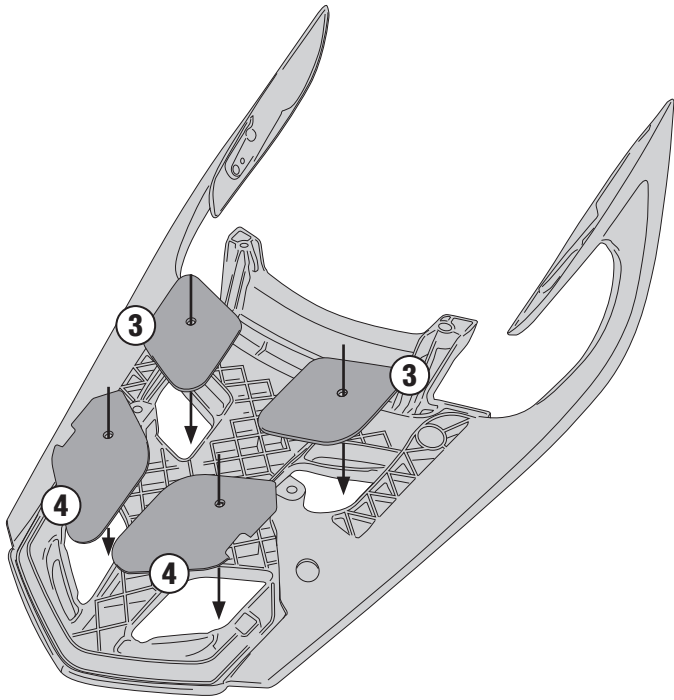

SRA5116 - KRA5116

PORTAPACCO SPECIFICO - SPECIFIC HOLDER - PORTE-PAQUET SPÉCIFIQUE - SPEZIFISCHER TRÄGER - PORTA-EQUIPAJE ESPECÍFICO

BMW K1600GT (2011 - 2014) / BMW R1200RT (2005 - 2013)