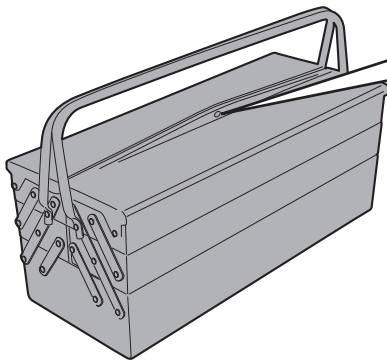

# SRA5116 - KRA5116

PORTAPACCO SPECIFICO - SPECIFIC HOLDER - PORTE-PAQUET SPÉCIFIQUE - SPEZIFISCHER TRÄGER - PORTA-EQUIPAJE ESPECÍFICO

**BMW K1600GT (2011 - 2014) / BMW R1200RT (2005 - 2013)**

N°	Descrizione	Caratteristiche	Codice	Quantità
1	Piastra - Plate Platine - Platte Parrilla - Grelha	Alluminio Sp. 5mm	GL2795	1
2	Supporto - Support Support - Halterung Soporte - Apoio	Sp. 3mm	GL2796	1
3	Supporto - Support Support - Halterung Soporte - Apoio	Sp. 3mm - Anteriore	GL961	2 (Dx;Sx)
4	Supporto - Support Support - Halterung Soporte - Apoio	Sp. 3mm - Posteriore	GL962	2 (Dx;Sx)
5	Vite - Screw Vis - Schraube Tornillo - Parafuso	TSCEI M6x18	618TSP	4
6	Vite - Screw Vis - Schraube Tornillo - Parafuso	TCEI M6x45	645TCEI	4
7	Distanziale - Spacer Entretoise - Distanzstueck Distanciador - Espaçado	Ø12x25 Foro 6,5mm	C12L25F6,5T	4
8	Dado - Bolt - Ecrou Mutter - Tuerca - Porca	Auto Bloccante Flangiato Ribassato M6	6DADIABFN	4
9	Rondella - Washer Rondelle - Scheibe Arandela - Arruela	Ø6	618RON	4
10	Protezioni In Gomma - Protective Rubber Pads Protections En Caoutchouc - Schutzgummi Goma Protectora - Borracha de Protecção	Mousse E193	-	1
11	Supporto - Support Support - Halterung Soporte - Apoio	-	-	2 (Dx;Sx)

# SRA5116 - KRA5116

PORTAPACCO SPECIFICO - SPECIFIC HOLDER - PORTE-PAQUET SPÉCIFIQUE - SPEZIFISCHER TRÄGER - PORTA-EQUIPAJE ESPECÍFICO

**BMW K1600GT (2011 - 2014) / BMW R1200RT (2005 - 2013)**