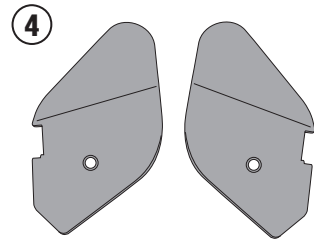

# SRA5116 - KRA5116

PORTAPACCO SPECIFICO - SPECIFIC HOLDER - PORTE-PAQUET SPÉCIFIQUE - SPEZIFISCHER TRÄGER - PORTA-EQUIPAJE ESPECÍFICO

**BMW K1600GT (2011 - 2014) / BMW R1200RT (2005 - 2013)**

N°	Descrizione	Caratteristiche	Codice	Quantità
1	Piastra - Plate Platine - Platte Parrilla - Grelha	Alluminio Sp. 5mm	GL2795	1
2	Supporto - Support Support - Halterung Soporte - Apoio	Sp. 3mm	GL2796	1
3	Supporto - Support Support - Halterung Soporte - Apoio	Sp. 3mm - Anteriore	GL961	2 (Dx;Sx)
4	Supporto - Support Support - Halterung Soporte - Apoio	Sp. 3mm - Posteriore	GL962	2 (Dx;Sx)
5	Vite - Screw Vis - Schraube Tornillo - Parafuso	TSCEI M6x18	618TSP	4
6	Vite - Screw Vis - Schraube Tornillo - Parafuso	TCEI M6x45	645TCEI	4
7	Distanziale - Spacer Entretoise - Distanzstueck Distanciador - Espaçado	Ø12x25 Foro 6,5mm	C12L25F6,5T	4
8	Dado - Bolt - Ecrou Mutter - Tuerca - Porca	Auto Bloccante Flangiato Ribassato M6	6DADIABFN	4
9	Rondella - Washer Rondelle - Scheibe Arandela - Arruela	Ø6	618RON	4
10	Protezioni In Gomma - Protective Rubber Pads Protections En Caoutchouc - Schutzgummi Goma Protectora - Borracha de Protecção	Mousse E193	-	1
11	Supporto - Support Support - Halterung Soporte - Apoio	-	-	2 (Dx;Sx)

# SRA5116 - KRA5116

PORTAPACCO SPECIFICO - SPECIFIC HOLDER - PORTE-PAQUET SPÉCIFIQUE - SPEZIFISCHER TRÄGER - PORTA-EQUIPAJE ESPECÍFICO

**BMW K1600GT (2011 - 2014) / BMW R1200RT (2005 - 2013)**