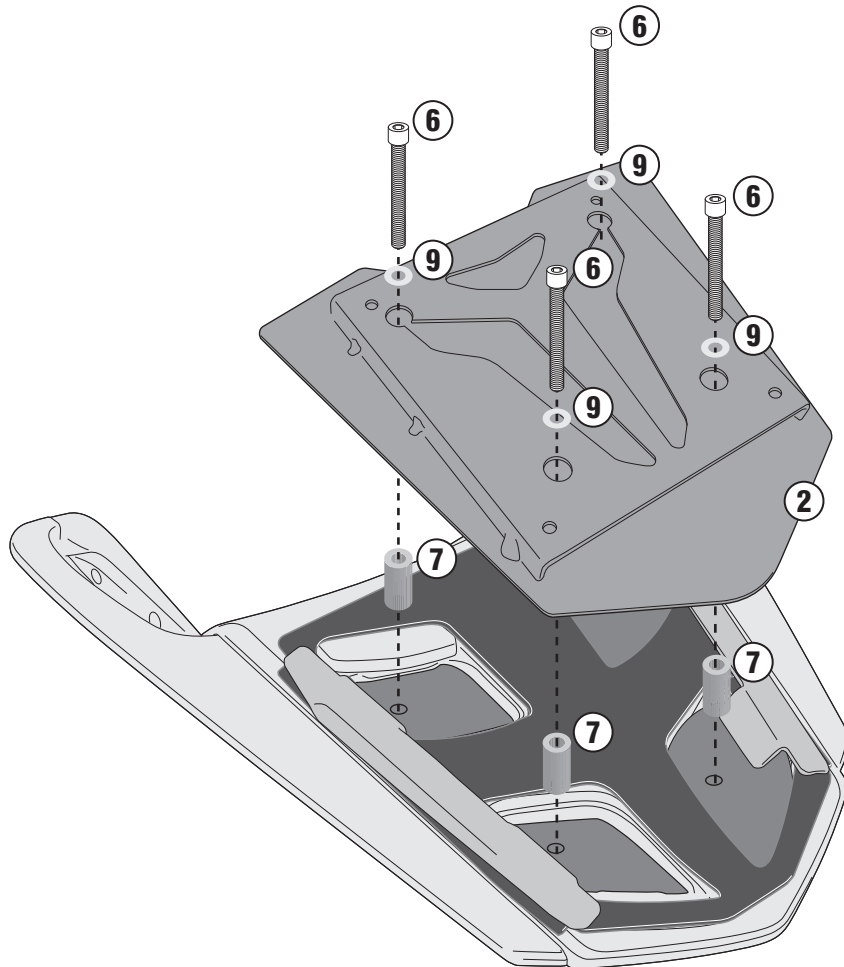

SRA5116 - KRA5116

PORTAPACCO SPECIFICO - SPECIFIC HOLDER - PORTE-PAQUET SPÉCIFIQUE - SPEZIFISCHER TRÄGER - PORTA-EQUIPAJE ESPECÍFICO

BMW K1600GT (2011 - 2014) / BMW R1200RT (2005 - 2013)