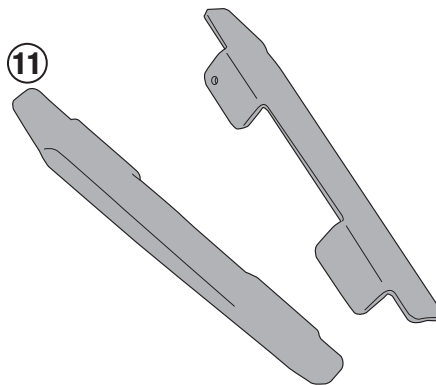

# SRA5116 - KRA5116

PORTAPACCO SPECIFICO - SPECIFIC HOLDER - PORTE-PAQUET SPÉCIFIQUE - SPEZIFISCHER TRÄGER - PORTA-EQUIPAJE ESPECÍFICO

**BMW K1600GT (2011 - 2014) / BMW R1200RT (2005 - 2013)**

N°	Descrizione	Caratteristiche	Codice	Quantità
1	Piastra - Plate Platine - Platte Parrilla - Grelha	Alluminio Sp. 5mm	GL2795	1
2	Supporto - Support Support - Halterung Soporte - Apoio	Sp. 3mm	GL2796	1
3	Supporto - Support Support - Halterung Soporte - Apoio	Sp. 3mm - Anteriore	GL961	2 (Dx;Sx)
4	Supporto - Support Support - Halterung Soporte - Apoio	Sp. 3mm - Posteriore	GL962	2 (Dx;Sx)
5	Vite - Screw Vis - Schraube Tornillo - Parafuso	TSCEI M6x18	618TSP	4
6	Vite - Screw Vis - Schraube Tornillo - Parafuso	TCEI M6x45	645TCEI	4
7	Distanziale - Spacer Entretoise - Distanzstueck Distanciador - Espaçado	Ø12x25 Foro 6,5mm	C12L25F6,5T	4
8	Dado - Bolt - Ecrou Mutter - Tuerca - Porca	Auto Bloccante Flangiato Ribassato M6	6DADIABFN	4
9	Rondella - Washer Rondelle - Scheibe Arandela - Arruela	Ø6	618RON	4
10	Protezioni In Gomma - Protective Rubber Pads Protections En Caoutchouc - Schutzgummi Goma Protectora - Borracha de Protecção	Mousse E193	-	1
11	Supporto - Support Support - Halterung Soporte - Apoio	-	-	2 (Dx;Sx)

# SRA5116 - KRA5116

PORTAPACCO SPECIFICO - SPECIFIC HOLDER - PORTE-PAQUET SPÉCIFIQUE - SPEZIFISCHER TRÄGER - PORTA-EQUIPAJE ESPECÍFICO

**BMW K1600GT (2011 - 2014) / BMW R1200RT (2005 - 2013)**

# SRA5116 - KRA5116

PORTAPACCO SPECIFICO - SPECIFIC HOLDER - PORTE-PAQUET SPÉCIFIQUE - SPEZIFISCHER TRÄGER - PORTA-EQUIPAJE ESPECÍFICO

**BMW K1600GT (2011 - 2014) / BMW R1200RT (2005 - 2013)**

**REMOVE**