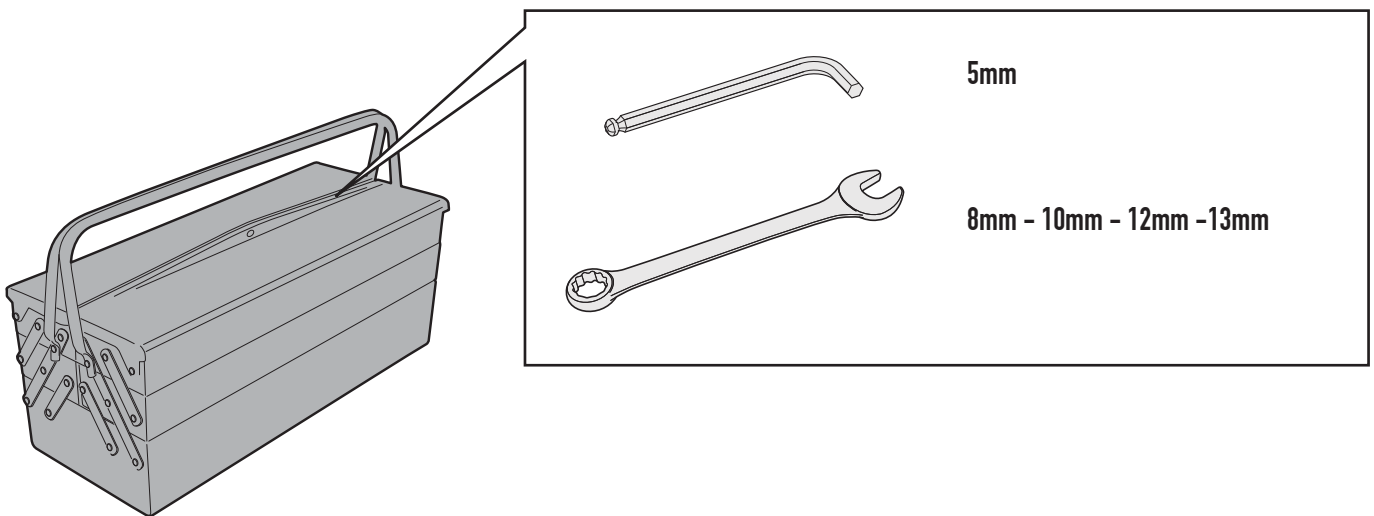

SRA5112 - KRA5112

PORTAPACCO SPECIFICO - SPECIFIC HOLDER - PORTE-PAQUET SPÉCIFIQUE - SPEZIFISCHER TRÄGER - PORTA-EQUIPAJE ESPECÍFICO

BMW R1200GS ADVENTURE (2014 - 2016)

15	Distanziale - Spacer Entretoise - Distanzstueck Distanciador - Espaçador	Ø20x4 Foro 10,5mm	C20L4F10,5T	2	
16	Distanziale - Spacer Entretoise - Distanzstueck Distanciador - Espaçador	Ø22x3 Foro 8,5mm	C22L3F8,5T	2	
17	Supporto - Support - Support Halterung - Soporte - Apoio	Spessore 4mm	GL3432	2 (Dx-Sx)	
18	Supporto - Support - Support Halterung - Soporte - Apoio	Spessore 3mm	GL3433	1	
19	Particolari Inclusi nel PLR5108/PL5108CAM Components Included In The PLR5108/PL5108CAM Pièces Incluses Dans El PLR5108/PL5108CAM Bestandteile im PLR5108/PL5108CAM enthalten Despieces Incluidos PLR5108/PL5108CAM Explodiu incluído da PLR5108/PL5108CAM	-	-	-	-
20	Componenti Originali - Original Parts Parties Originales - Original Bauteile Componentes Originales - Componentes Origin	-	-	-	-