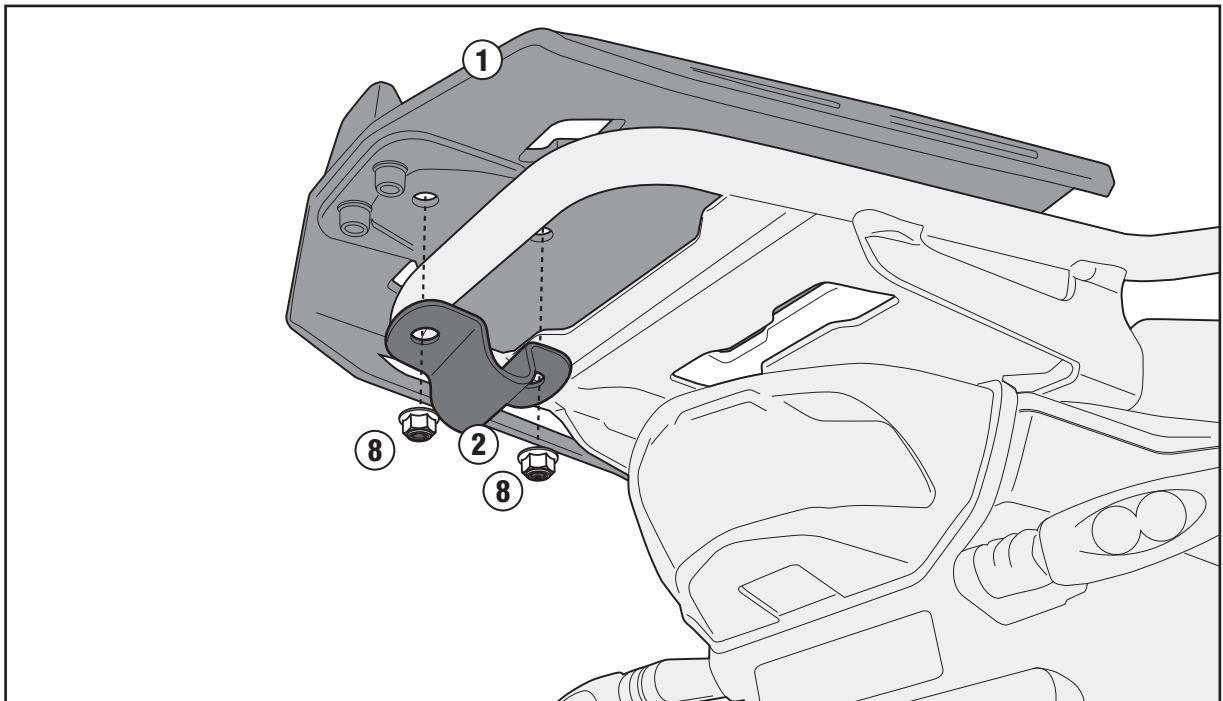

SRA5112 - KRA5112

PORTAPACCO SPECIFICO - SPECIFIC HOLDER - PORTE-PAQUET SPÉCIFIQUE - SPEZIFISCHER TRÄGER - PORTA-EQUIPAJE ESPECÍFICO

BMW R1200GS ADVENTURE (2014 - 2016)

ISTRUZIONI DI MONTAGGIO - MOUNTING INSTRUCTIONS
INSTRUCTIONS DE MONTAGE - BAUANLEITUNG
INSTRUCCIONES DE MONTAJE - INSTRUÇÕES DE MONTAGEM