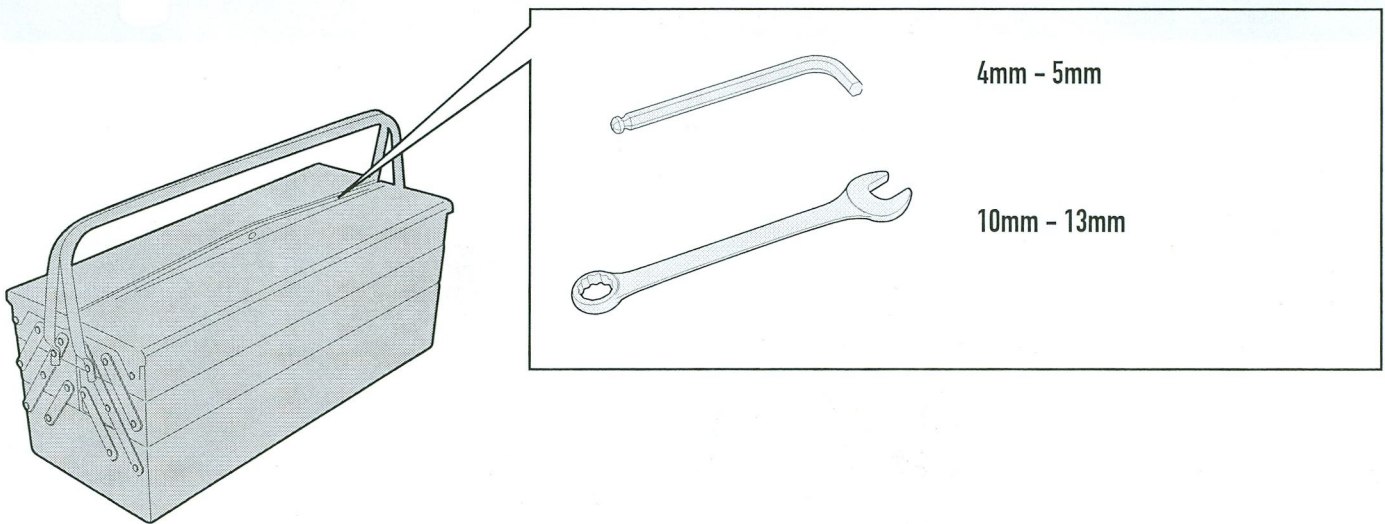

SRA5108 - KRA5108

PORTAPACCO SPECIFICO - SPECIFIC HOLDER - PORTE-PAQUET SPÉCIFIQUE - SPEZIFISCHER TRÄGER - PORTA-EQUIPAJE ESPECÍFICO

BMW R1200GS (2013)

N°	Descrizione	Caratteristiche	Codice	Quantità	
1	Piastra - Plate Platine - Platte Parrilla - Grelha	Sp. 5mm - Alluminio	GL2357	1	
2	Supporto - Support - Support Halterung - Soporte - Apoio	Sp. 4mm - Fe360	GL2358	1	
3	Vite - Screw Vis - Schraube Tornillo - Parafuso	TSCEI M8x25	825TSP	2	
4	Vite - Screw Vis - Schraube Tornillo - Parafuso	TSCEI M6x40	640TSP	2	
5	Vite - Screw Vis - Schraube Tornillo - Parafuso	TBEI M6x45	645TBEI	2	
6	Rondella - Washer Rondelle - Scheibe Arandela - Arruela	Ø6	6RON	2	
7	Dado - Bolt - Ecrou Mutter - Tuerca - Porca	Auto Bloccante Flangiato Ribassato M6	6DADIABFN	2	
8	Dado - Bolt - Ecrou Mutter - Tuerca - Porca	Auto Bloccante Flangiato M6	6DADIAFLN	2	
9	Dado - Bolt - Ecrou Mutter - Tuerca - Porca	Auto Bloccante Flangiato M8	8DADIAFLN	2	
10	Distanziale - Spacer Entretoise - Distanzstueck Distanciador - Espaçador	Ø14x10 Foro 6.5mm	V683	4	

SRA5108 - KRA5108

PORTAPACCO SPECIFICO - SPECIFIC HOLDER - PORTE-PAQUET SPÉCIFIQUE - SPEZIFISCHER TRÄGER - PORTA-EQUIPAJE ESPECÍFICO

BMW R1200GS (2013)

SRA5108 - KRA5108

PORTAPACCO SPECIFICO - SPECIFIC HOLDER - PORTE-PAQUET SPÉCIFIQUE - SPEZIFISCHER TRÄGER - PORTA-EQUIPAJE ESPECÍFICO