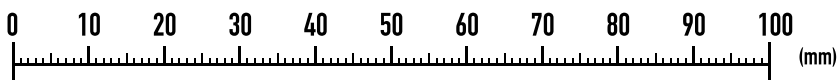

HP5126 - KHP5126

PARAMANI - HAND PROTECTOR - PROTECTION DES MAINS
HANDSCHUTZ - PROTECCIÓN DE MANO - PROTETOR DE MÃO

BMW G310GS (2017/2018)

N°	Descrizione	Caratteristiche	Codice	Quantità
1	Paramani - Hand Protector Protection Des Mains - Handschutz Protección De Mano - Protetor De Mão	-	-	2 (Dx;Sx)
2	Supporto - Support Support - Halterung Soporte - Apoio	-	GL3729DXV	1 (Dx)
3	Supporto - Support Support - Halterung Soporte - Apoio	-	GL3729SXV	1 (Sx)
4	Vite - Screw Vis - Schraube Tornillo - Parafuso	TBEI M8x70	870TBEI	2
5	Vite - Screw Vis - Schraube Tornillo - Parafuso	TBEIFN M6X16	616TBEIFN	2
6	Rondella - Washer Rondelle - Scheibe Arandela - Arruela	-	820RON	2
7	Rondella In Nylon - Nylon Washer Rondelle Original En Nylon - Nylonscheibe Arandela De Nylon - Arruela De Nylon	-	Z1979	2
8	Rondella Inox -Stainless Steel Washer Rondelle Inox -Rostfreie Unterlegscheibe Aus Stahl Arandela Inox - Arruela Lisa De Aço Inox	Ø10 Sp.1mm INOX	101RON	2
9	Distanziale - Spacer Entretoise - Distanzstueck Distanciador - Espaçador	-	V766	2
10	Distanziale - Spacer Entretoise - Distanzstueck Distanciador - Espaçador	Ø14x30 Foro 10mm	C14L30F10FET	2
11	Distanziale - Spacer Entretoise - Distanzstueck Distanciador - Espaçador	Ø10x3 Foro 6,5mm	C10L3F6,5T	2
12	Mousse - Rubber Pads Mousse - Schutzgummi -Almohadilla De Goma	-	MOUSSETB54	2
13	Dado - Bolt - Erou Mutter - Tuerca - Porca	Dado Autobloccante Flangiato Ribassato M6	6DADIABFN	2
14	Componenti Originali - Original Parts Parties Originales - Original Bauteile Componentes Originales - Componentes Originais	-	-	-

HP5126 - KHP5126

PARAMANI - HAND PROTECTOR - PROTECTION DES MAINS
HANDSCHUTZ - PROTECCIÓN DE MANO - PROTETOR DE MÃO

BMW G310GS (2017/2018)