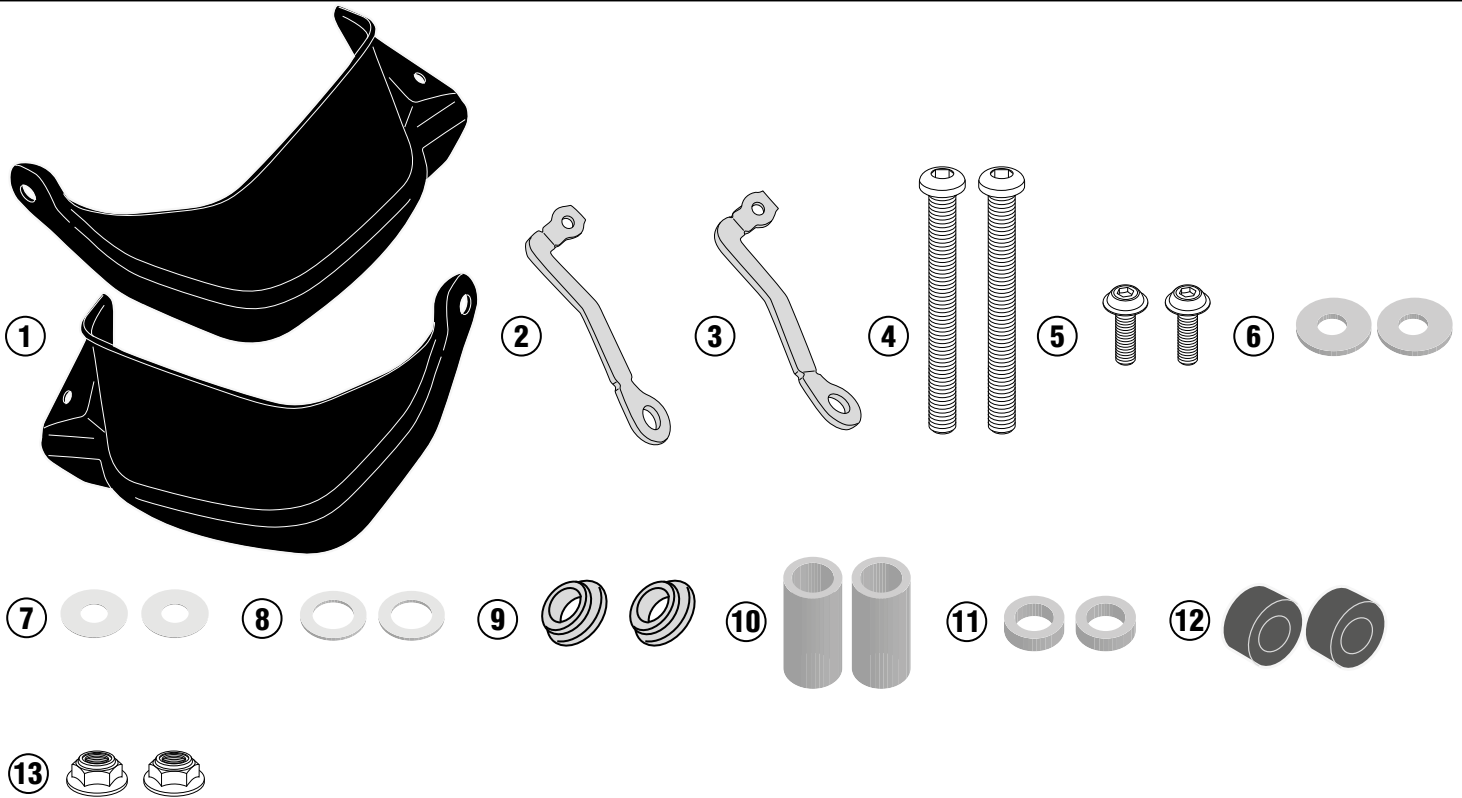

HP5126 - KHP5126

PARAMANI - HAND PROTECTOR - PROTECTION DES MAINS
HANDSCHUTZ - PROTECCIÓN DE MANO - PROTETOR DE MÃO

BMW G310GS (2017/2018)

N°	Descrizione	Caratteristiche	Codice	Quantità
1	Paramani - Hand Protector Protection Des Mains - Handschutz Protección De Mano - Protetor De Mão	-	-	2 (Dx;Sx)
2	Supporto - Support Support - Halterung Soporte - Apoio	-	GL3729DXV	1 (Dx)
3	Supporto - Support Support - Halterung Soporte - Apoio	-	GL3729SXV	1 (Sx)
4	Vite - Screw Vis - Schraube Tornillo - Parafuso	TBEI M8x70	870TBEI	2
5	Vite - Screw Vis - Schraube Tornillo - Parafuso	TBEIFN M6X16	616TBEIFN	2
6	Rondella - Washer Rondelle - Scheibe Arandela - Arruela	-	820RON	2
7	Rondella In Nylon - Nylon Washer Rondelle Original En Nylon - Nylonscheibe Arandela De Nylon - Arruela De Nylon	-	Z1979	2
8	Rondella Inox -Stainless Steel Washer Rondelle Inox -Rostfreie Unterlegscheibe Aus Stahl Arandela Inox - Arruela Lisa De Aço Inox	Ø10 Sp.1mm INOX	101RON	2
9	Distanziale - Spacer Entretoise - Distanzstueck Distanciador - Espaçador	-	V766	2
10	Distanziale - Spacer Entretoise - Distanzstueck Distanciador - Espaçador	Ø14x30 Foro 10mm	C14L30F10FET	2
11	Distanziale - Spacer Entretoise - Distanzstueck Distanciador - Espaçador	Ø10x3 Foro 6,5mm	C10L3F6,5T	2
12	Mousse - Rubber Pads Mousse - Schutzgummi -Almohadilla De Goma	-	MOUSSETB54	2
13	Dado - Bolt - Erou Mutter - Tuerca - Porca	Dado Autobloccante Flangiato Ribassato M6	6DADIABFN	2
14	Componenti Originali - Original Parts Parties Originales - Original Bauteile Componentes Originales - Componentes Originais	-	-	-

HP5126 - KHP5126

PARAMANI - HAND PROTECTOR - PROTECTION DES MAINS
HANDSCHUTZ - PROTECCIÓN DE MANO - PROTETOR DE MÃO

BMW G310GS (2017/2018)

HP5126 - KHP5126

PARAMANI - HAND PROTECTOR - PROTECTION DES MAINS
HANDSCHUTZ - PROTECCIÓN DE MANO - PROTETOR DE MÃO

BMW G310GS (2017/2018)

HP5126 - KHP5126

PARAMANI - HAND PROTECTOR - PROTECTION DES MAINS
 HANDSCHUTZ - PROTECCIÓN DE MANO - PROTETOR DE MÃO

BMW G310GS (2017/2018)