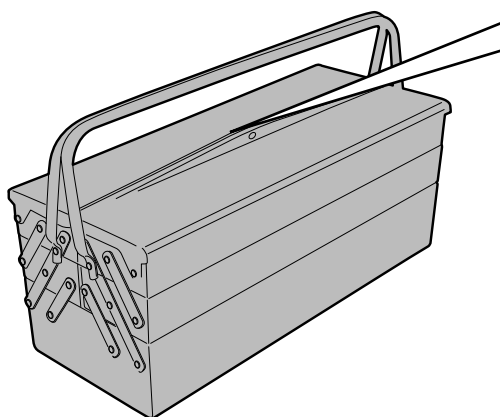

HP5126 - KHP5126

PARAMANI - HAND PROTECTOR - PROTECTION DES MAINS
HANDSCHUTZ - PROTECCIÓN DE MANO - PROTETOR DE MÃO

BMW G310GS (2017/2018)

N°	Descrizione	Caratteristiche	Codice	Quantità
1	Paramani - Hand Protector Protection Des Mains - Handschutz Protección De Mano - Protetor De Mão	-	-	2 (Dx;Sx)
2	Supporto - Support Support - Halterung Soporte - Apoio	-	GL3729DXV	1 (Dx)
3	Supporto - Support Support - Halterung Soporte - Apoio	-	GL3729SXV	1 (Sx)
4	Vite - Screw Vis - Schraube Tornillo - Parafuso	TBEI M8x70	870TBEI	2
5	Vite - Screw Vis - Schraube Tornillo - Parafuso	TBEIFN M6X16	616TBEIFN	2
6	Rondella - Washer Rondelle - Scheibe Arandela - Arruela	-	820RON	2
7	Rondella In Nylon - Nylon Washer Rondelle Original En Nylon - Nylonscheibe Arandela De Nylon - Arruela De Nylon	-	Z1979	2
8	Rondella Inox -Stainless Steel Washer Rondelle Inox -Rostfreie Unterlegscheibe Aus Stahl Arandela Inox - Arruela Lisa De Aço Inox	Ø10 Sp.1mm INOX	101RON	2
9	Distanziale - Spacer Entretoise - Distanzstueck Distanciador - Espaçador	-	V766	2
10	Distanziale - Spacer Entretoise - Distanzstueck Distanciador - Espaçador	Ø14x30 Foro 10mm	C14L30F10FET	2
11	Distanziale - Spacer Entretoise - Distanzstueck Distanciador - Espaçador	Ø10x3 Foro 6,5mm	C10L3F6,5T	2
12	Mousse - Rubber Pads Mousse - Schutzgummi -Almohadilla De Goma	-	MOUSSETB54	2
13	Dado - Bolt - Erou Mutter - Tuerca - Porca	Dado Autobloccante Flangiato Ribassato M6	6DADIABFN	2
14	Componenti Originali - Original Parts Parties Originales - Original Bauteile Componentes Originales - Componentes Originais	-	-	-

HP5126 - KHP5126

PARAMANI - HAND PROTECTOR - PROTECTION DES MAINS
HANDSCHUTZ - PROTECCIÓN DE MANO - PROTETOR DE MÃO

BMW G310GS (2017/2018)

HP5126 - KHP5126

PARAMANI - HAND PROTECTOR - PROTECTION DES MAINS
HANDSCHUTZ - PROTECCIÓN DE MANO - PROTETOR DE MÃO