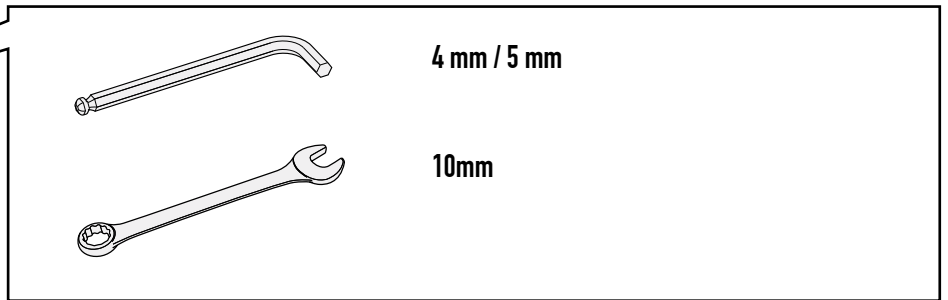

HP5126 - KHP5126

PARAMANI - HAND PROTECTOR - PROTECTION DES MAINS
HANDSCHUTZ - PROTECCIÓN DE MANO - PROTETOR DE MÃO

BMW G310GS (2017/2018)

N°	Descrizione	Caratteristiche	Codice	Quantità
1	Paramani - Hand Protector Protection Des Mains - Handschutz Protección De Mano - Protetor De Mão	-	-	2 (Dx;Sx)
2	Supporto - Support Support - Halterung Soporte - Apoio	-	GL3729DXV	1 (Dx)
3	Supporto - Support Support - Halterung Soporte - Apoio	-	GL3729SXV	1 (Sx)
4	Vite - Screw Vis - Schraube Tornillo - Parafuso	TBEI M8x70	870TBEI	2
5	Vite - Screw Vis - Schraube Tornillo - Parafuso	TBEIFN M6X16	616TBEIFN	2
6	Rondella - Washer Rondelle - Scheibe Arandela - Arruela	-	820RON	2
7	Rondella In Nylon - Nylon Washer Rondelle Original En Nylon - Nylonscheibe Arandela De Nylon - Arruela De Nylon	-	Z1979	2
8	Rondella Inox -Stainless Steel Washer Rondelle Inox -Rostfreie Unterlegscheibe Aus Stahl Arandela Inox - Arruela Lisa De Aço Inox	Ø10 Sp.1mm INOX	101RON	2
9	Distanziale - Spacer Entretoise - Distanzstueck Distanciador - Espaçador	-	V766	2
10	Distanziale - Spacer Entretoise - Distanzstueck Distanciador - Espaçador	Ø14x30 Foro 10mm	C14L30F10FET	2
11	Distanziale - Spacer Entretoise - Distanzstueck Distanciador - Espaçador	Ø10x3 Foro 6,5mm	C10L3F6,5T	2
12	Mousse - Rubber Pads Mousse - Schutzgummi -Almohadilla De Goma	-	MOUSSETB54	2
13	Dado - Bolt - Erou Mutter - Tuerca - Porca	Dado Autobloccante Flangiato Ribassato M6	6DADIABFN	2
14	Componenti Originali - Original Parts Parties Originales - Original Bauteile Componentes Originales - Componentes Originais	-	-	-

HP5126 - KHP5126

PARAMANI - HAND PROTECTOR - PROTECTION DES MAINS
HANDSCHUTZ - PROTECCIÓN DE MANO - PROTETOR DE MÃO

BMW G310GS (2017/2018)