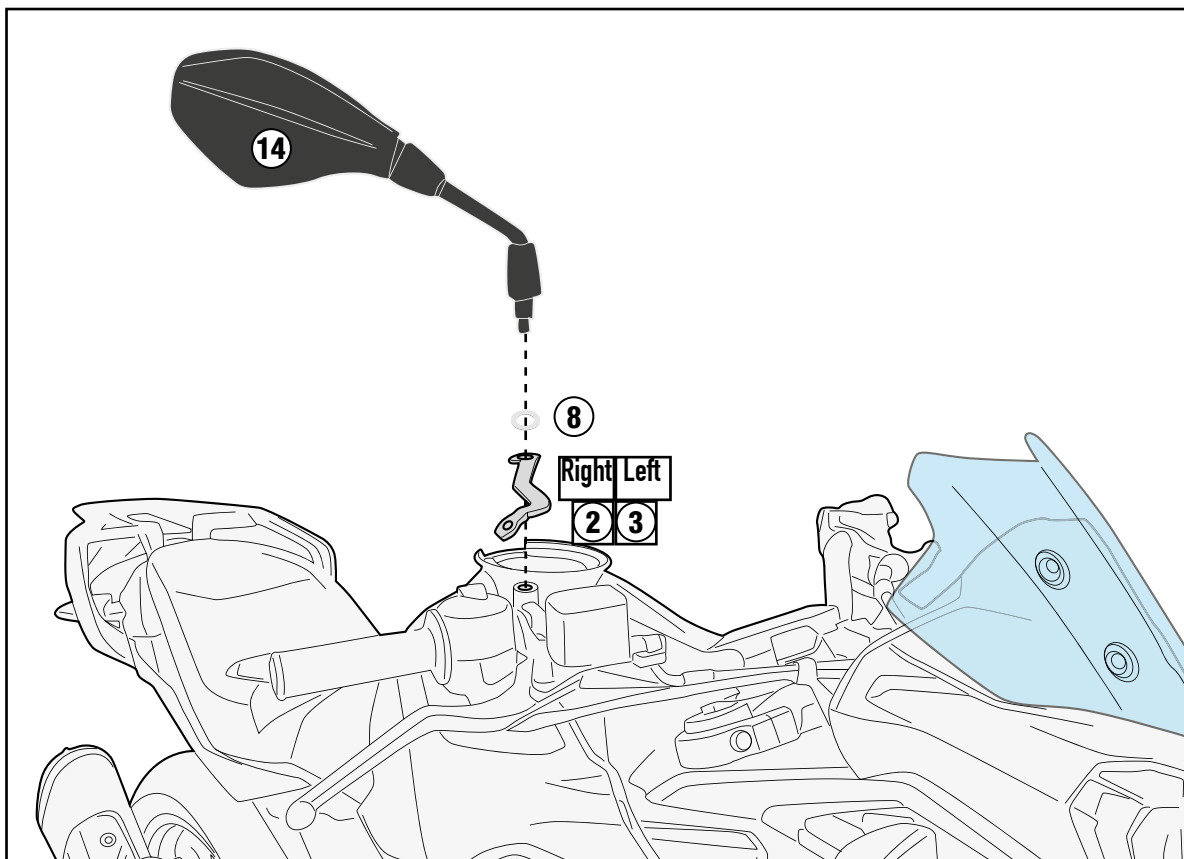

HP5126 - KHP5126

PARAMANI - HAND PROTECTOR - PROTECTION DES MAINS
HANDSCHUTZ - PROTECCIÓN DE MANO - PROTETOR DE MÃO

BMW G310GS (2017/2018)