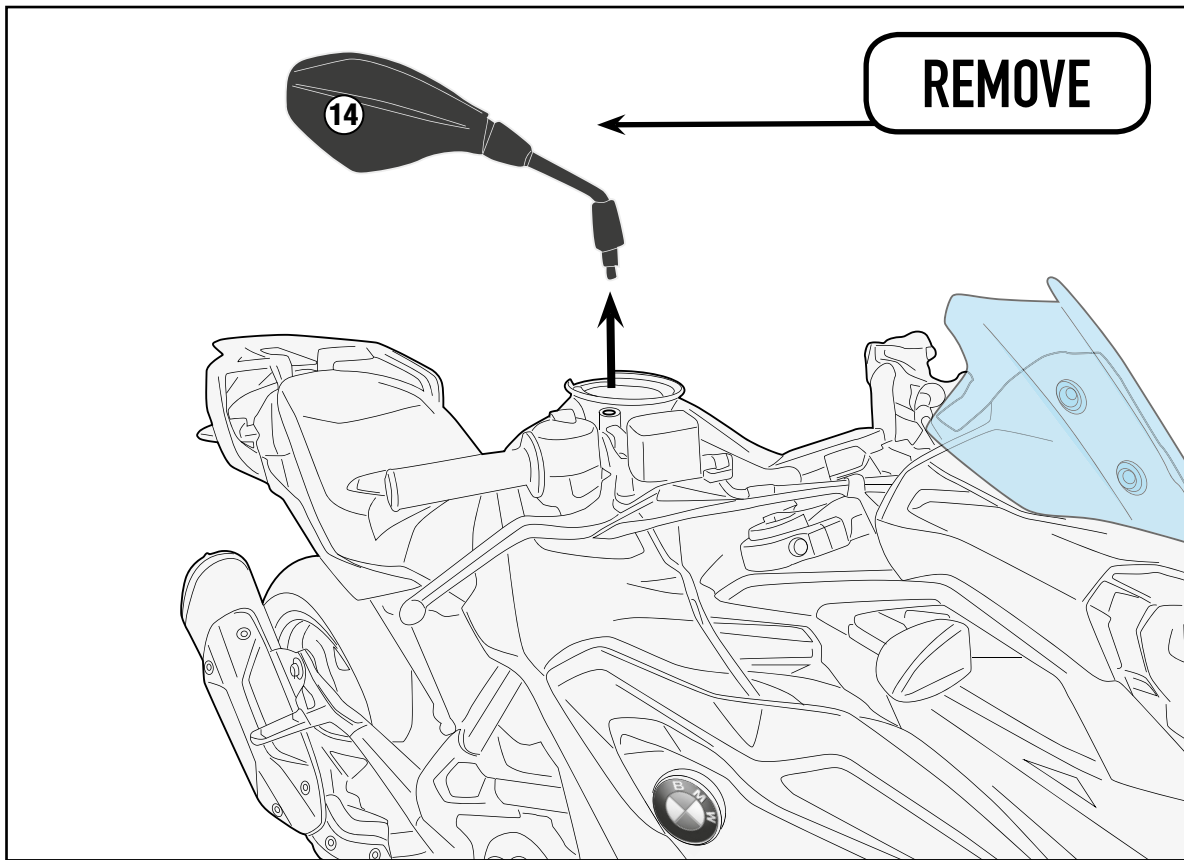

HP5126 - KHP5126

PARAMANI - HAND PROTECTOR - PROTECTION DES MAINS
HANDSCHUTZ - PROTECCIÓN DE MANO - PROTETOR DE MÃO

BMW G310GS (2017/2018)