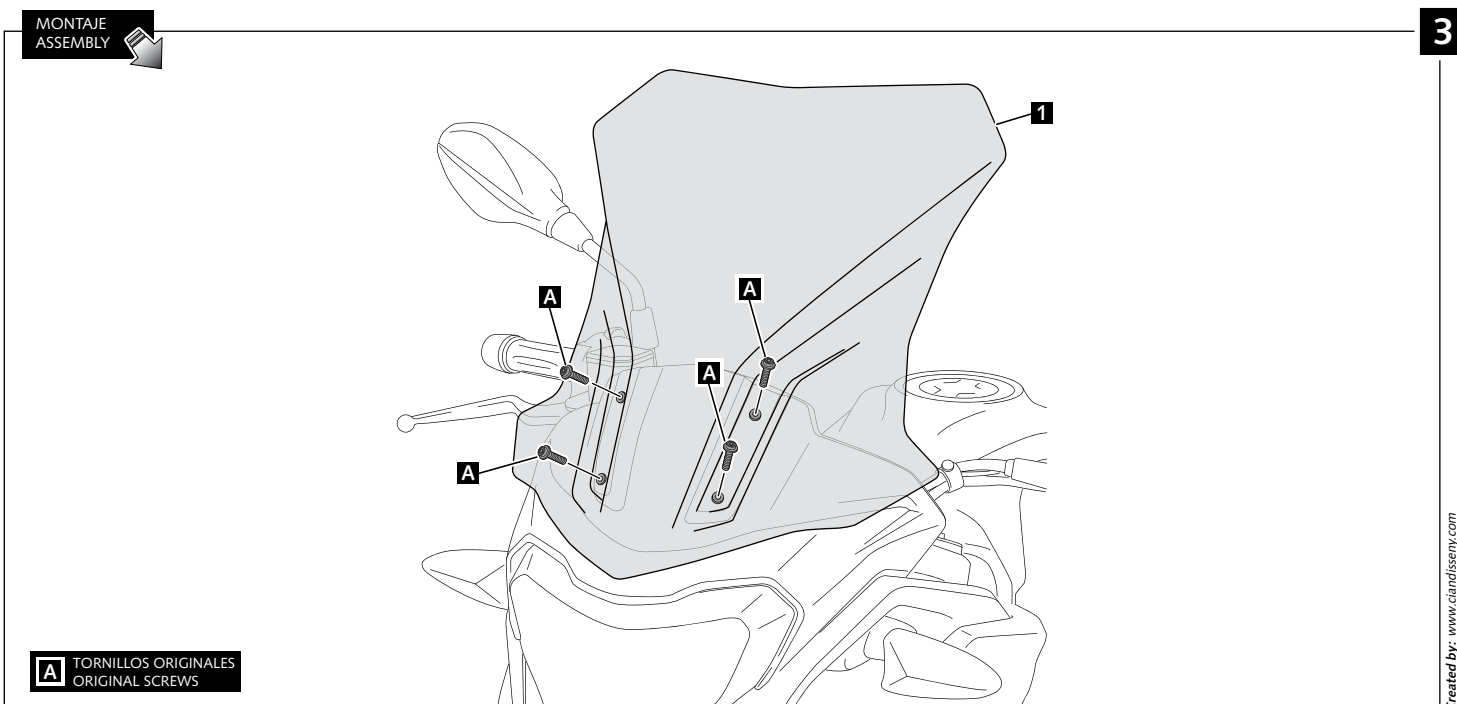

CÚPULA TOURING PARA - TOURING SCREEN FOR - TOURENSCHEIBE FÜR
BMW G310GS '17-

Ref.: 9879

 1 persona
 1 person

 15 min

Fácil - Easy
 Media-Intermediate
 Difícil-Difficult

ID	PIEZA / PART	DESCRIPCIÓN	DESCRIPTION	QTY	REF.
1		Cúpula Touring	Touring screen	1	9879H/F/WM3
2		Silentblock Ø12x Ø6 x9	Ø12x Ø6 x9 silentblock	4	AROPASACABLES-1
3		Casquillo con valona Ø12x Ø6,8 x7,3	Ø12x Ø6,8 x7,3 bush with flange	4	CASQUI-1A---750

CÚPULA TOURING PARA - TOURING SCREEN FOR - TOURENSCHEIBE FÜR
BMW G310GS '17-

INSTRUCCIONES DE MONTAJE - MOUNTING INSTRUCTIONS - MONTAGEANLEITUNG

VISERA MULTIREGULABLE MULTI-ADJUSTABLE VISOR

CÚPULA TIPO
TYPE WINDSCREEN **A**

CÚPULA TIPO
TYPE WINDSCREEN **B**

CÚPULA TIPO
TYPE WINDSCREEN **C**

Ref.: 6007

Ref.: 5852

Ref.: 5853

Ahumado/Smoke

Transparente/Clear

1 persona
1 person

ID.	PIEZA / PART	DESCRIPCIÓN	DESCRIPTION	QTY.
1		Visera	Visor	1
2		Plantilla	Template	1
3		Mecanismo multiregulable	Multi-adjustable mechanism	2
4		Tapeta	Cap	4
5		Tornillo rosca plástico M6x12	Plastic thread fastener M6x12	8