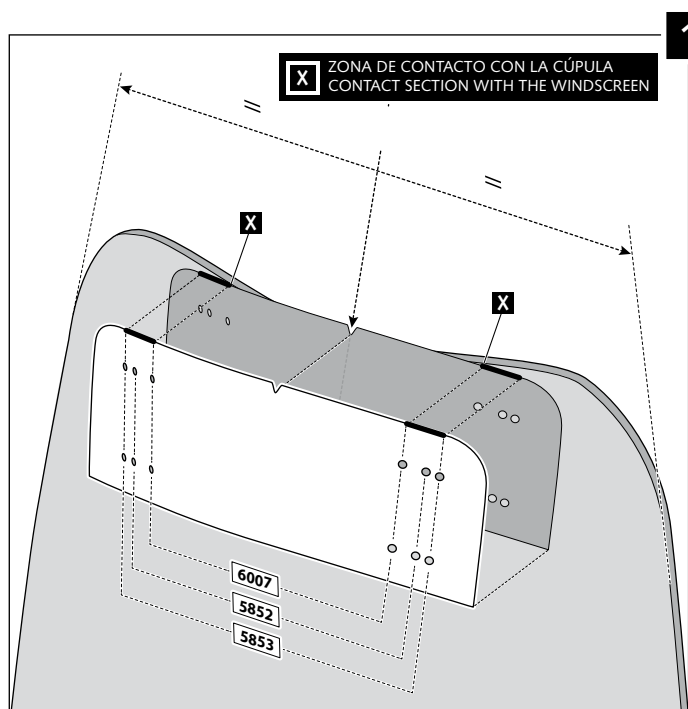

ID.	PIEZA / PART	DESCRIPCIÓN	DESCRIPTION	QTY.
1		Visera	Visor	1
2		Plantilla	Template	1
3		Mecanismo multiregulable	Multi-adjustable mechanism	2
4		Tapeta	Cap	4
5		Tornillo rosca plástico M6x12	Plastic thread fastener M6x12	8

VISERA MULTIREGULABLE MULTI-ADJUSTABLE VISOR

INSTRUCCIONES DE MONTAJE - MOUNTING INSTRUCTIONS - MONTAGEANLEITUNG

TIPO/TYPER A - TIPO/TYPER A - TIPO/TYPER A

VISERA MULTIREGULABLE MULTI-ADJUSTABLE VISOR

INSTRUCCIONES DE MONTAJE - MOUNTING INSTRUCTIONS - MONTAGEANLEITUNG

TIPO/TYPE B - TIPO/TYPE B - TIPO/TYPE B

VISERA MULTIREGULABLE MULTI-ADJUSTABLE VISOR

INSTRUCCIONES DE MONTAJE - MOUNTING INSTRUCTIONS - MONTAGEANLEITUNG

TIPO/TYPER C - TIPO/TYPER C - TIPO/TYPER C

1

2

3

4