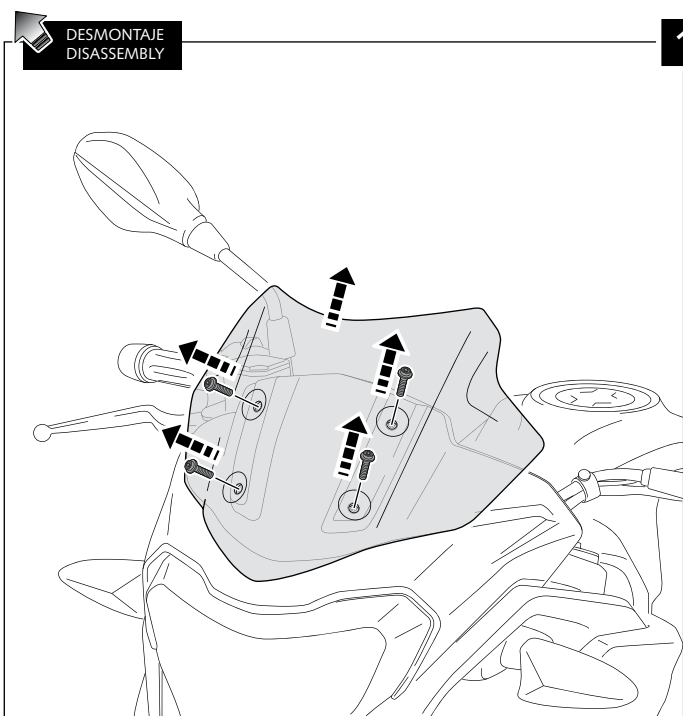

CÚPULA TOURING PARA - TOURING SCREEN FOR - TOURENSCHEIBE FÜR
BMW G310GS '17-

Ref.: 9879

 1 persona
 1 person

 15 min

Fácil - Easy
 Media-Intermediate
 Difícil-Difficult

ID	PIEZA / PART	DESCRIPCIÓN	DESCRIPTION	QTY	REF.
1		Cúpula Touring	Touring screen	1	9879H/F/WM3
2		Silentblock Ø12x Ø6 x9	Ø12x Ø6 x9 silentblock	4	AROPASACABLES-1
3		Casquillo con valona Ø12x Ø6,8 x7,3	Ø12x Ø6,8 x7,3 bush with flange	4	CASQUI-1A---750

CÚPULA TOURING PARA - TOURING SCREEN FOR - TOURENSCHEIBE FÜR
BMW G310GS '17-

INSTRUCCIONES DE MONTAJE - MOUNTING INSTRUCTIONS - MONTAGEANLEITUNG

VISERA MULTIREGULABLE MULTI-ADJUSTABLE VISOR

CÚPULA TIPO
TYPE WINDSCREEN **A**

CÚPULA TIPO
TYPE WINDSCREEN **B**

CÚPULA TIPO
TYPE WINDSCREEN **C**

Ref.: 6007

Ref.: 5852

Ref.: 5853

Ahumado/Smoke

Transparente/Clear

1 persona
1 person

ID.	PIEZA / PART	DESCRIPCIÓN	DESCRIPTION	QTY.
1		Visera	Visor	1
2		Plantilla	Template	1
3		Mecanismo multiregulable	Multi-adjustable mechanism	2
4		Tapeta	Cap	4
5		Tornillo rosca plástico M6x12	Plastic thread fastener M6x12	8