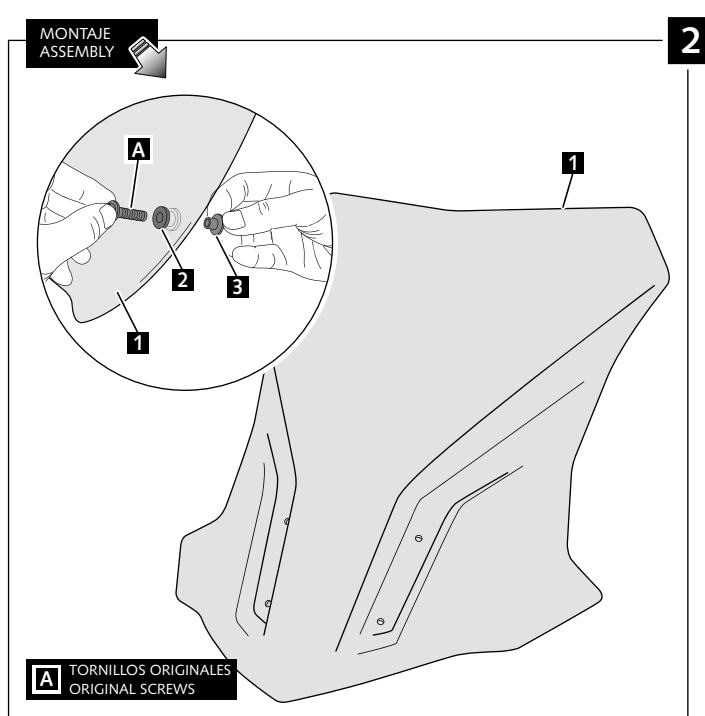

CÚPULA TOURING PARA - TOURING SCREEN FOR - TOURENSCHEIBE FÜR
BMW G310GS '17-

Ref.: 9879

 1 persona
 1 person

 15 min

Fácil - Easy
 Media-Intermediate
 Difícil-Difficult

ID	PIEZA / PART	DESCRIPCIÓN	DESCRIPTION	QTY	REF.
1		Cúpula Touring	Touring screen	1	9879H/F/WM3
2		Silentblock Ø12x Ø6 x9	Ø12x Ø6 x9 silentblock	4	AROPASACABLES-1
3		Casquillo con valona Ø12x Ø6,8 x7,3	Ø12x Ø6,8 x7,3 bush with flange	4	CASQUI-1A---750

CÚPULA TOURING PARA - TOURING SCREEN FOR - TOURENSCHEIBE FÜR
BMW G310GS '17-

INSTRUCCIONES DE MONTAJE - MOUNTING INSTRUCTIONS - MONTAGEANLEITUNG

VISERA MULTIREGULABLE MULTI-ADJUSTABLE VISOR

CÚPULA TIPO
TYPE WINDSCREEN **A**

CÚPULA TIPO
TYPE WINDSCREEN **B**

CÚPULA TIPO
TYPE WINDSCREEN **C**

Ref.: 6007

Ref.: 5852

Ref.: 5853

Ahumado/Smoke

Transparente/Clear

1 persona
1 person

ID.	PIEZA / PART	DESCRIPCIÓN	DESCRIPTION	QTY.
1		Visera	Visor	1
2		Plantilla	Template	1
3		Mecanismo multiregulable	Multi-adjustable mechanism	2
4		Tapeta	Cap	4
5		Tornillo rosca plástico M6x12	Plastic thread fastener M6x12	8