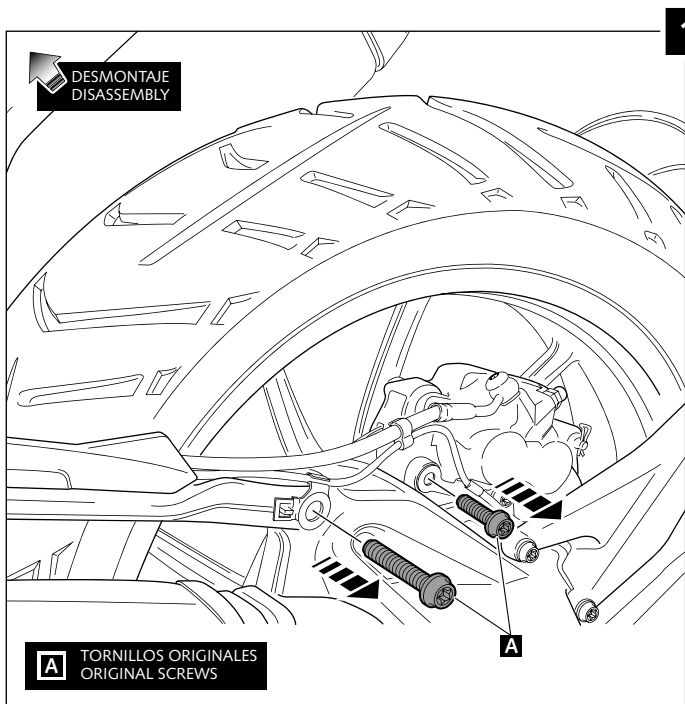

GUARDABARROS TRASERO ADAPTABLE A - REAR MUDGUARD ADAPTABLE TO - HINTERRADABDECKUNG FÜR BMW R1200GS LC '18- / R1200GS ADVENTURE '18- R1250GS '19- / R1250GS ADVENTURE '19-

INSTRUCCIONES DE MONTAJE - MOUNTING INSTRUCTIONS - MONTAGEANLEITUNG

- PARA NEUMÁTICOS OFF-ROAD, CONSULTAR COMPATIBILIDAD EN info@puig.tv
- FOR OFF-ROAD TIRES, PLEASE CHECK SUITABILITY AT info@puig.tv OR info@puigusa.com
- OFF-ROAD Reifen Verträglichkeit zu prüfen, info@puig.tv