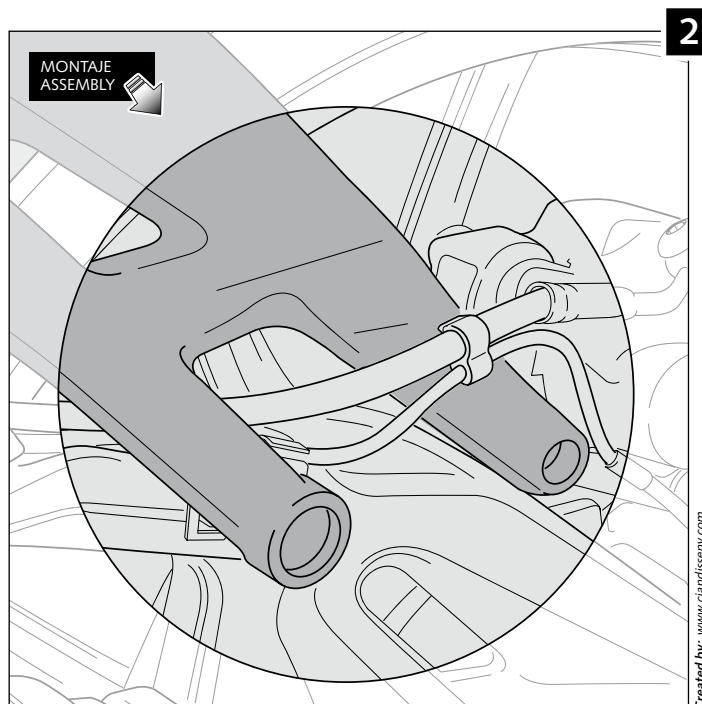

GUARDABARROS TRASERO ADAPTABLE A - REAR MUDGUARD ADAPTABLE TO - HINTERRADABDECKUNG FÜR BMW R1200GS LC '18- / R1200GS ADVENTURE '18- R1250GS '19- / R1250GS ADVENTURE '19-

INSTRUCCIONES DE MONTAJE - MOUNTING INSTRUCTIONS - MONTAGEANLEITUNG

- PARA NEUMÁTICOS OFF-ROAD, CONSULTAR COMPATIBILIDAD EN info@puig.tv
- FOR OFF-ROAD TIRES, PLEASE CHECK SUITABILITY AT info@puig.tv OR info@puigusa.com
- OFF-ROAD Reifen Verträglichkeit zu prüfen, info@puig.tv