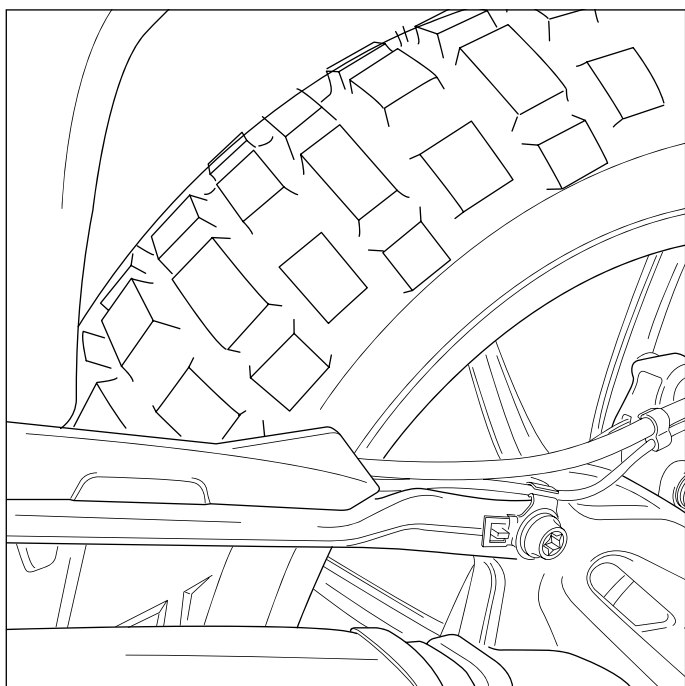

GUARDABARROS TRASERO ADAPTABLE A - REAR MUDGUARD ADAPTABLE TO - HINTERRADABDECKUNG FÜR BMW R1200GS LC '18- / R1200GS ADVENTURE '18- R1250GS '19- / R1250GS ADVENTURE '19-

INSTRUCCIONES DE MONTAJE - MOUNTING INSTRUCTIONS - MONTAGEANLEITUNG

- PARA NEUMÁTICOS OFF-ROAD, CONSULTAR COMPATIBILIDAD EN info@puig.tv
- FOR OFF-ROAD TIRES, PLEASE CHECK SUITABILITY AT info@puig.tv OR info@puigusa.com
- OFF-ROAD Reifen Verträglichkeit zu prüfen, info@puig.tv